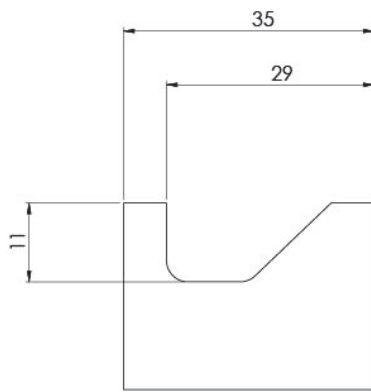

VIVID SLIMLINE

VIVID SLIMLINE ROBE HOOK

SPECIFICATIONS

AVAILABLE IN

111-8400-00
Chrome

111-8400-40
Brushed Nickel

111-8400-31
Brushed Carbon

111-8400-10
Matte Black