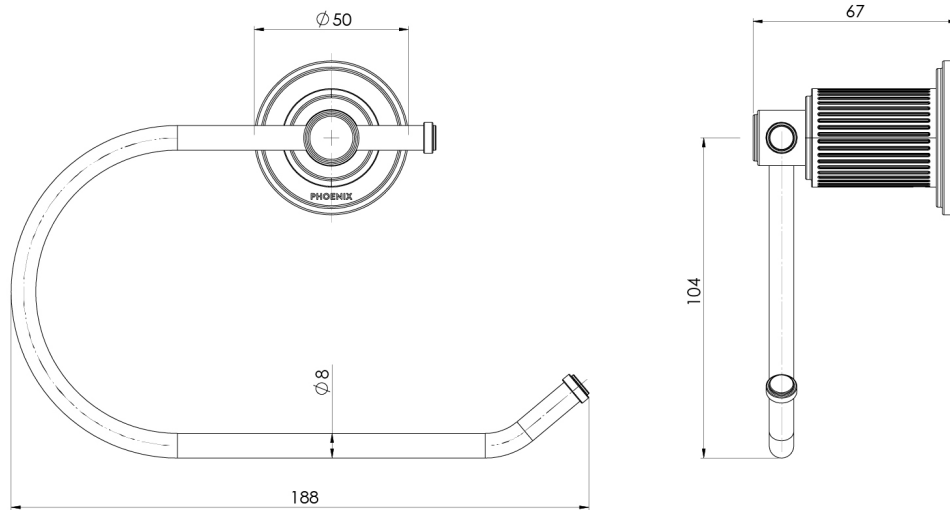

## WILTERN TOILET ROLL HOLDER

## SPECIFICATIONS