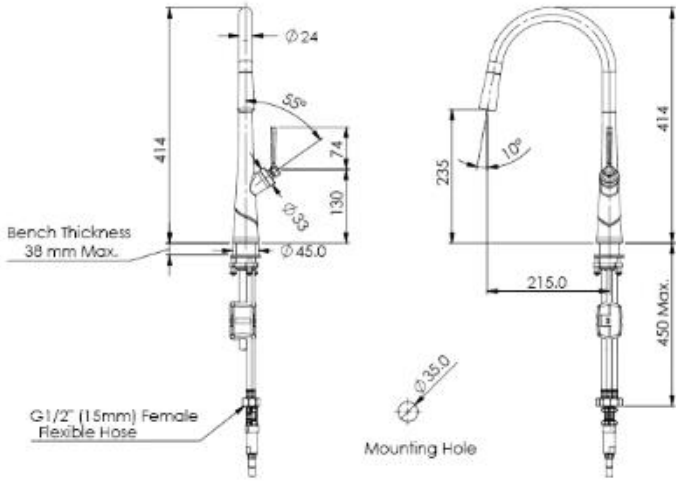

Lustro Pull-Down Sink Mixer

NZ: 0800 655 455 | nzsales@greenstapware.com
AU: 1800 244 487 | aussales@greenstapware.com