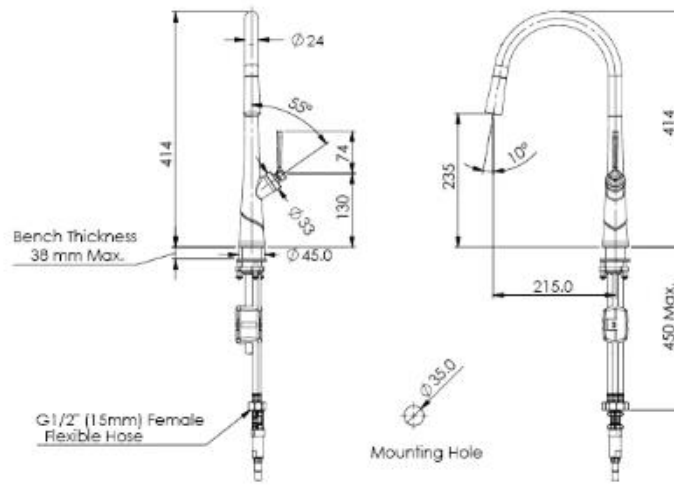

Lustro Pull-Down Sink Mixer

NZ: 0800 655 455 | nzsales@greenstapware.com
AU: 1800 244 487 | aussales@greenstapware.com

 **GREENS**
where life meets water