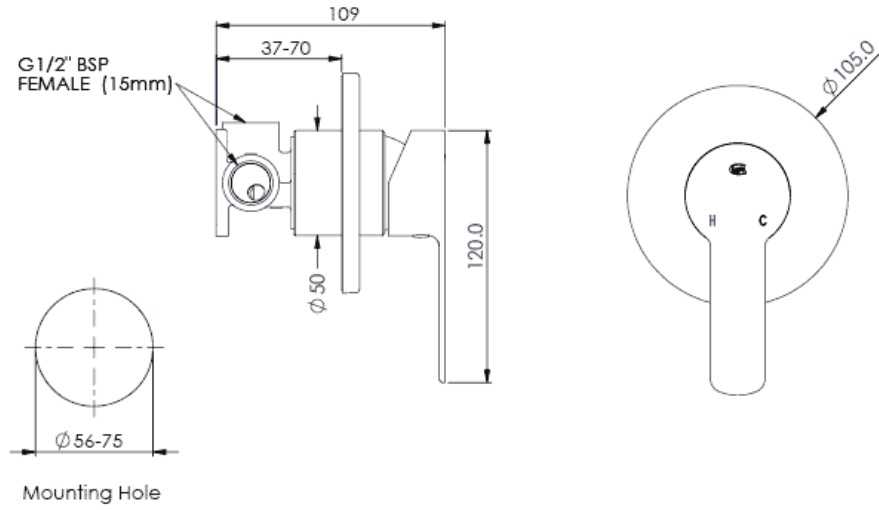

Astro II Shower Mixer - Round

25248006 | Chrome
25248016 | Brushed Nickel
25248066 | Brushed Brass
25248076 | Matte Black
25248096 | Gun Metal

NZ: 0800 655 455 | nzsales@greenstapware.com
AU: 1800 244 487 | aussales@greenstapware.com