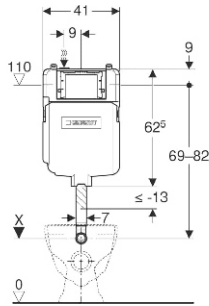

## Technical Drawings

## WELS Rating

Avg Flush: 3.5L

Full Flush: 4.6L

Half Flush: 3.0L

Registration

No: L07721

Package  
Options

- SC-CURUQ-WFP-2.1** / Curved Ultra Quiet Pan + Geberit Sigma8 & Sigma 20 Chrome F/Plate
- SC-CURUQ-WFP-2.2** / Curved Ultra Quiet Pan + Geberit Sigma8 & Sigma 20 Matt Black F/Plate
- SC-CURUQ-WFP-2.3** / Curved Ultra Quiet Pan + Geberit Sigma8 & Sigma 30 Chrome F/Plate
- SC-CURUQ-WFP-2.4** / Curved Ultra Quiet Pan + Geberit Sigma8 & Sigma 30 Matt Black F/Plate
- SC-CURUQ-WFP-2.5** / Curved Ultra Quiet Pan + Geberit Sigma8 & Sigma 20 Matt White F/Plate
- SC-CURUQ-WFP-2.6** / Curved Ultra Quiet Pan + Geberit Sigma8 & Sigma 20 Brushed Stainless F/Plate
- SC-CURUQWFPMWP** / Curved Ultra Quiet Pan + Geberit Sigma8 with No Flush Plate

# Geberit Sigma concealed cistern 8 cm, 4.5 / 3 litres