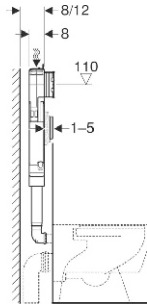

## Technical Drawings

## WELS Rating

Avg Flush: 3.5L

Full Flush: 4.6L

Half Flush: 3.0L

Registration

No: L07709

Package  
Options

- SC-STRUQ-WFP-1.1** / Straight Ultra Quiet Pan + Geberit Sigma8 & Sigma 20 Chrome F/Plate
- SC-STRUQ-WFP-1.2** / Straight Ultra Quiet Pan + Geberit Sigma8 & Sigma 20 Matt Black F/Plate
- SC-STRUQ-WFP-1.3** / Straight Ultra Quiet Pan + Geberit Sigma8 & Sigma 30 Chrome F/Plate
- SC-STRUQ-WFP-1.4** / Straight Ultra Quiet Pan + Geberit Sigma8 & Sigma 30 Matt Black F/Plate
- SC-STRUQ-WFP-1.5** / Straight Ultra Quiet Pan + Geberit Sigma8 & Sigma 20 Matt White F/Plate
- SC-STRUQ-WFP-1.6** / Straight Ultra Quiet Pan + Geberit Sigma8 & Sigma 20 Brushed Stainless F/Plate
- SC-STRUQWFPGWNP** / Straight Ultra Quiet Pan + Geberit Sigma8 with No Flush Plate

# Geberit Sigma concealed cistern 8 cm, 4.5 / 3 litres

Art. no.	B cm	H cm	T cm
109.795.00.1	41	62.5	8