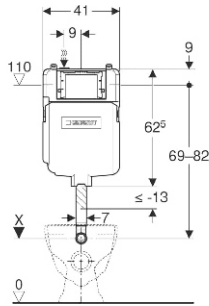

## Technical Drawings

## WELS Rating

Avg Flush: 3.5L

Full Flush: 4.6L

Half Flush: 3.0L

Registration

No: L07709

Package  
Options

- SC-STRUQ-WFP-1.1** / Straight Ultra Quiet Pan + Geberit Sigma8 & Sigma 20 Chrome F/Plate
- SC-STRUQ-WFP-1.2** / Straight Ultra Quiet Pan + Geberit Sigma8 & Sigma 20 Matt Black F/Plate
- SC-STRUQ-WFP-1.3** / Straight Ultra Quiet Pan + Geberit Sigma8 & Sigma 30 Chrome F/Plate
- SC-STRUQ-WFP-1.4** / Straight Ultra Quiet Pan + Geberit Sigma8 & Sigma 30 Matt Black F/Plate
- SC-STRUQ-WFP-1.5** / Straight Ultra Quiet Pan + Geberit Sigma8 & Sigma 20 Matt White F/Plate
- SC-STRUQ-WFP-1.6** / Straight Ultra Quiet Pan + Geberit Sigma8 & Sigma 20 Brushed Stainless F/Plate
- SC-STRUQWFPGWNP** / Straight Ultra Quiet Pan + Geberit Sigma8 with No Flush Plate

# Geberit Sigma concealed cistern 8 cm, 4.5 / 3 litres

Art. no.	B cm	H cm	T cm
109.795.00.1	41	62.5	8