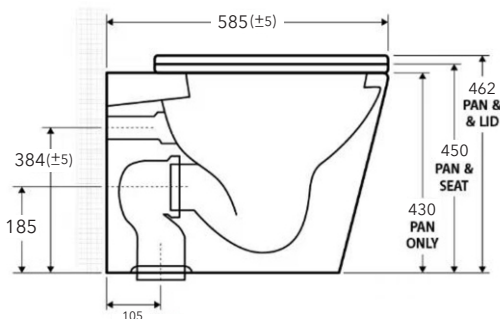

## Trap Set Out

S-Trap Set Out: 105mm

P-Trap Set Out: 185mm

Inlet Type: In-Wall Cistern

Recommended Cistern: Geberit Sigma8

## Technical Drawings

## WELS Rating

Avg Flush: 3.5L

Full Flush: 4.6L

Half Flush: 3.0L

Registration

No: L07709

Package  
Options

- SC-STRUQ-WFP-1.1** / Straight Ultra Quiet Pan + Geberit Sigma8 & Sigma 20 Chrome F/Plate
- SC-STRUQ-WFP-1.2** / Straight Ultra Quiet Pan + Geberit Sigma8 & Sigma 20 Matt Black F/Plate
- SC-STRUQ-WFP-1.3** / Straight Ultra Quiet Pan + Geberit Sigma8 & Sigma 30 Chrome F/Plate
- SC-STRUQ-WFP-1.4** / Straight Ultra Quiet Pan + Geberit Sigma8 & Sigma 30 Matt Black F/Plate
- SC-STRUQ-WFP-1.5** / Straight Ultra Quiet Pan + Geberit Sigma8 & Sigma 20 Matt White F/Plate
- SC-STRUQ-WFP-1.6** / Straight Ultra Quiet Pan + Geberit Sigma8 & Sigma 20 Brushed Stainless F/Plate
- SC-STRUQWFPGWNP** / Straight Ultra Quiet Pan + Geberit Sigma8 with No Flush Plate

Art. no.	B cm	H cm	T cm
109.795.00.1	41	62.5	8