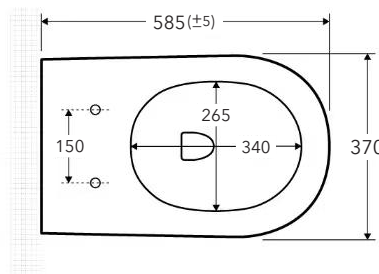

## Trap Set Out

S-Trap Set Out: 105mm

P-Trap Set Out: 185mm

Inlet Type: In-Wall Cistern

Recommended Cistern: Geberit Sigma8

## Technical Drawings

## WELS Rating

Avg Flush: 3.5L

Full Flush: 4.6L

Half Flush: 3.0L

Registration

No: L07709

Package  
Options

- SC-STRUQ-WFP-1.1** / Straight Ultra Quiet Pan + Geberit Sigma8 & Sigma 20 Chrome F/Plate
- SC-STRUQ-WFP-1.2** / Straight Ultra Quiet Pan + Geberit Sigma8 & Sigma 20 Matt Black F/Plate
- SC-STRUQ-WFP-1.3** / Straight Ultra Quiet Pan + Geberit Sigma8 & Sigma 30 Chrome F/Plate
- SC-STRUQ-WFP-1.4** / Straight Ultra Quiet Pan + Geberit Sigma8 & Sigma 30 Matt Black F/Plate
- SC-STRUQ-WFP-1.5** / Straight Ultra Quiet Pan + Geberit Sigma8 & Sigma 20 Matt White F/Plate
- SC-STRUQ-WFP-1.6** / Straight Ultra Quiet Pan + Geberit Sigma8 & Sigma 20 Brushed Stainless F/Plate
- SC-STRUQWFPGWNP** / Straight Ultra Quiet Pan + Geberit Sigma8 with No Flush Plate

Art. no.	B cm	H cm	T cm
109.795.00.1	41	62.5	8