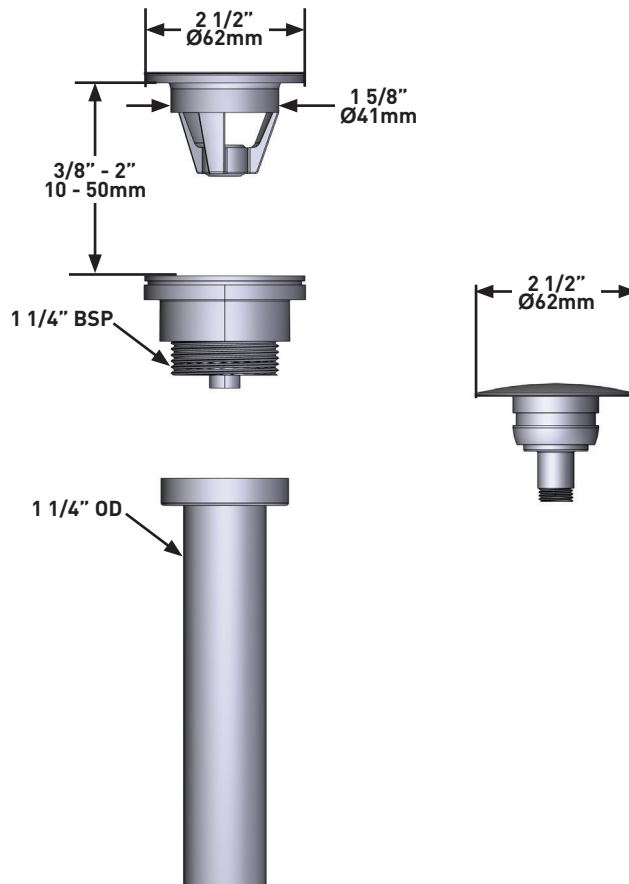

SPECIFICATIES

BESCHRIJVING

- Universele click-clack wasbakafvoer

GARANTIE

- Voor meer informatie, bezoek www.houseofrohl.uk

MODELLEN: K-28

For care and cleaning, product warranty, and additional information contact:

US Customers

U.S.A.
houseofrohl.com/support
1-800-777-9762

Canadian Customers

QUEBEC / MARITIMES / WESTERN CANADA
QUÉBEC / MARITIMES / OUEST CANADIEN
QUEBEC / MARITIMOS / CANADA OCCIDENTAL
houseofrohl.ca/support
1-866-473-8442

EMEA Customers

ONTARIO
houseofrohl.ca/support
1-800-287-5354

UNITED KINGDOM
www.houseofrohl.uk
01952 221100