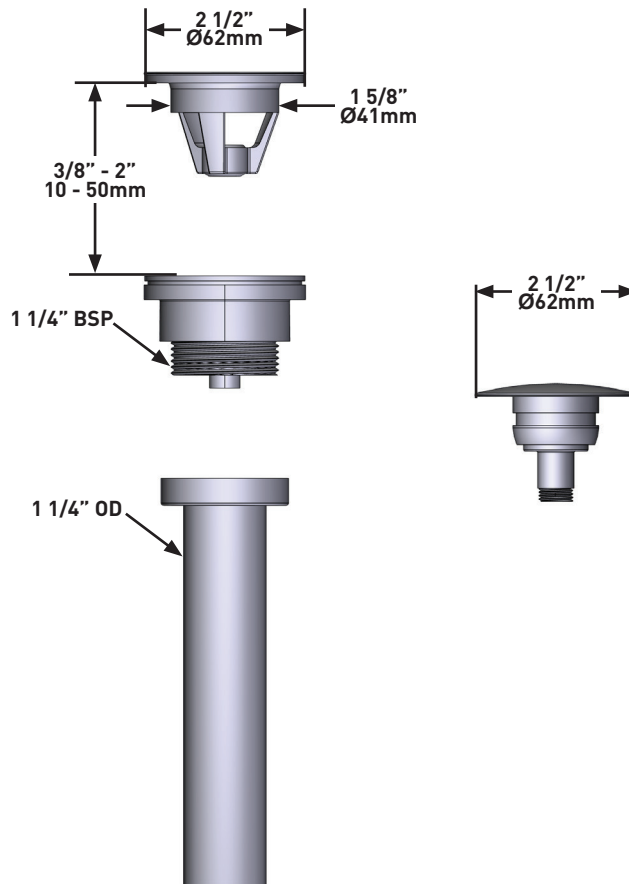

ESPECIFICACIONES

DESCRIPCIÓN

- Válvula de desagüe universal con click clack

GARANTÍA

- Para más información, visite www.houseofrohl.uk

MODELOS: K-28

For care and cleaning, product warranty, and additional information contact:

US Customers

U.S.A.
houseofrohl.com/support
1-800-777-9762

Canadian Customers

QUEBEC / MARITIMES / WESTERN CANADA
QUÉBEC / MARITIMES / OUEST CANADIEN
QUEBEC / MARITIMOS / CANADA OCCIDENTAL
houseofrohl.ca/support
1-866-473-8442

EMEA Customers

UNITED KINGDOM
www.houseofrohl.uk
01952 221100