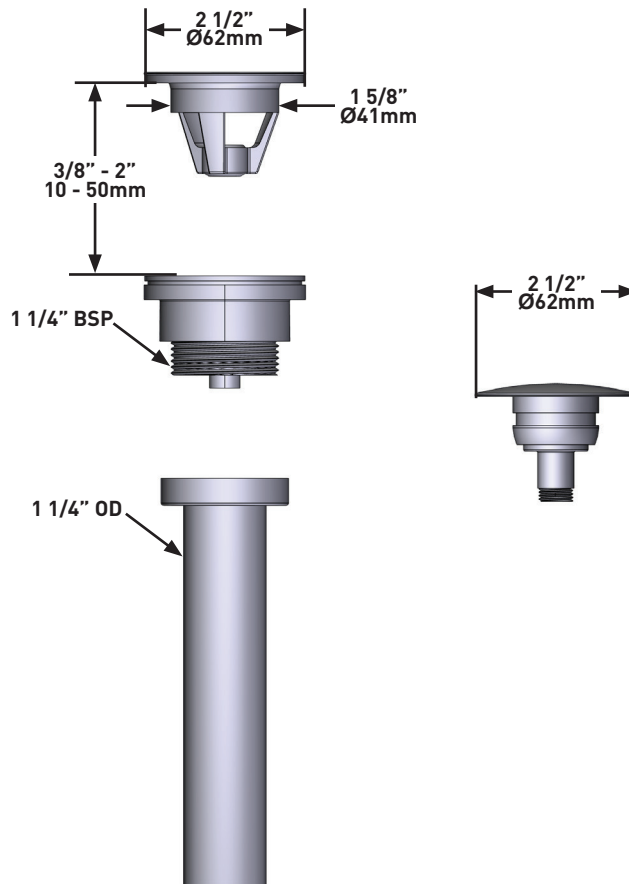

SPEZIFIKATIONEN

BESCHREIBUNG

- Universell einsetzbarer Waschbeckenabfluss mit Klickverschluss.

GARANTIE

- Weitere Informationen unter www.houseofrohl.uk

Waschbeckenabläufe

MODELLE: K-28

For care and cleaning, product warranty, and additional information contact: