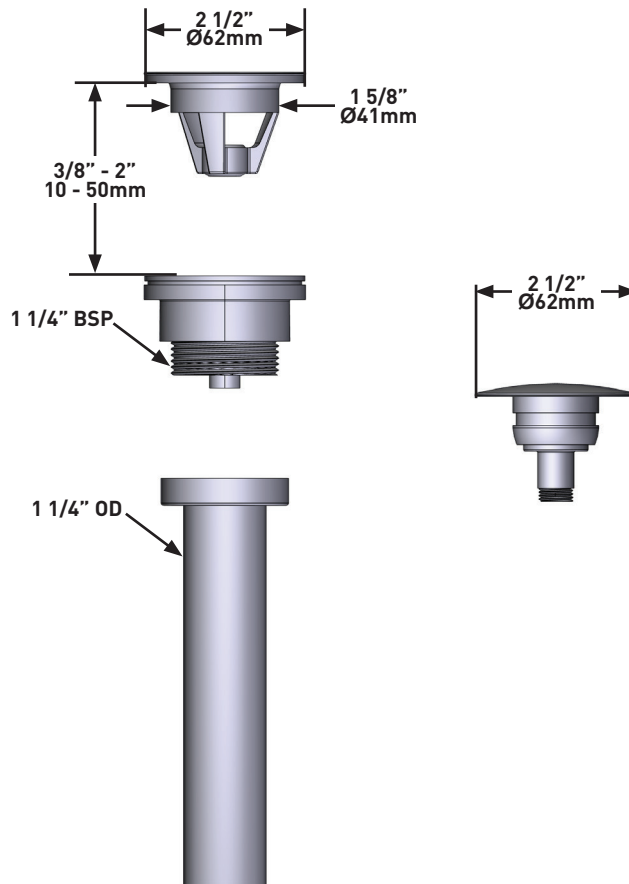

SPECIFICHE TECNICHE

DESCRIZIONE

- Scarico a lavabo con apertura a spinta

GARANZIA

- Per maggiori informazioni visita www.houseofrohl.uk

MODELLI: K-28

For care and cleaning, product warranty, and additional information contact:

US Customers

U.S.A.
houseofrohl.com/support
1-800-777-9762

Canadian Customers

QUEBEC / MARITIMES / WESTERN CANADA
QUÉBEC / MARITIMES / OUEST CANADIEN
QUEBEC / MARITIMOS / CANADA OCCIDENTAL
houseofrohl.ca/support
1-866-473-8442

EMEA Customers

UNITED KINGDOM
www.houseofrohl.uk
01952 221100