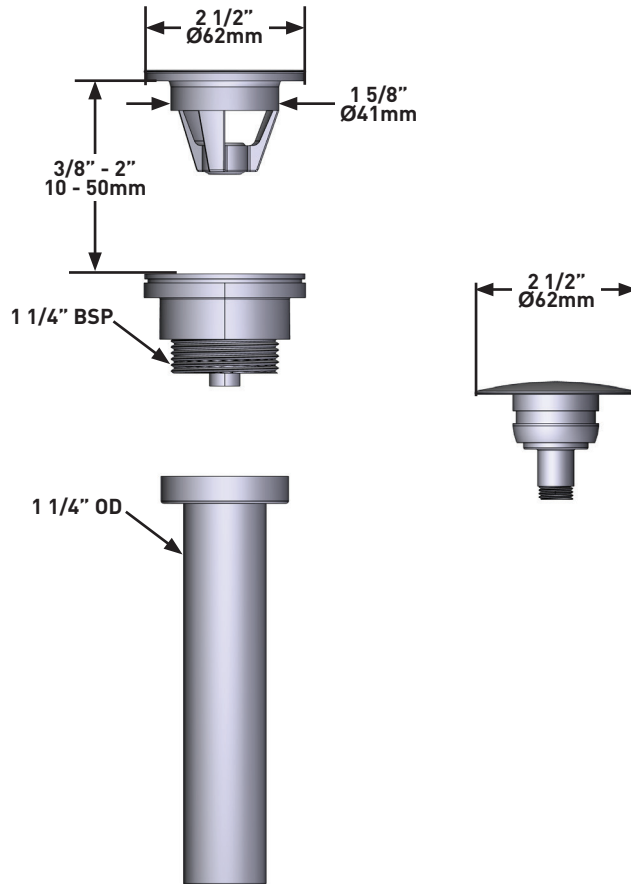

- Pour davantage d'informations, rendez-vous sur www.houseofrohl.uk

Bonde pour lavabo

MODÈLES : K-28

For care and cleaning, product warranty, and additional information contact:

US Customers

U.S.A.
houseofrohl.com/support
 1-800-777-9762