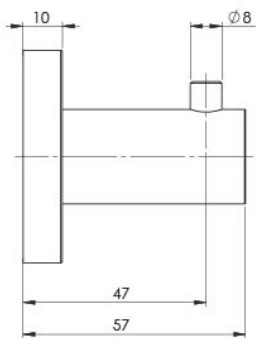

## RADII SS

RADII SS 316 ROBE HOOK ROUND PLATE