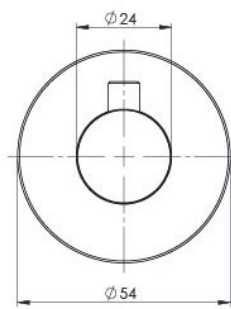

## RADII SS

RADII SS 316 ROBE HOOK ROUND PLATE