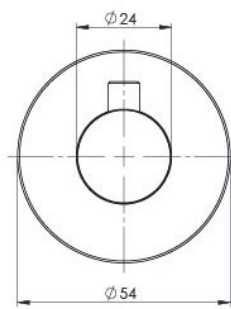

### RADII ROBE HOOK ROUND PLATE