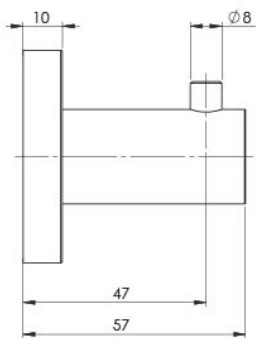

### RADII ROBE HOOK ROUND PLATE