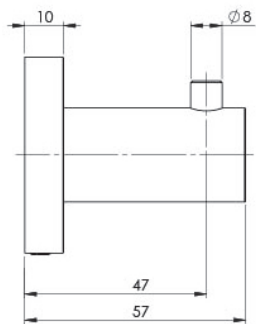

### RADII ROBE HOOK SQUARE PLATE