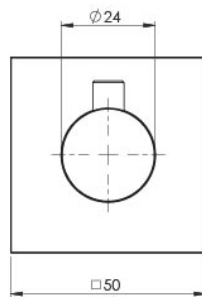

### RADII ROBE HOOK SQUARE PLATE