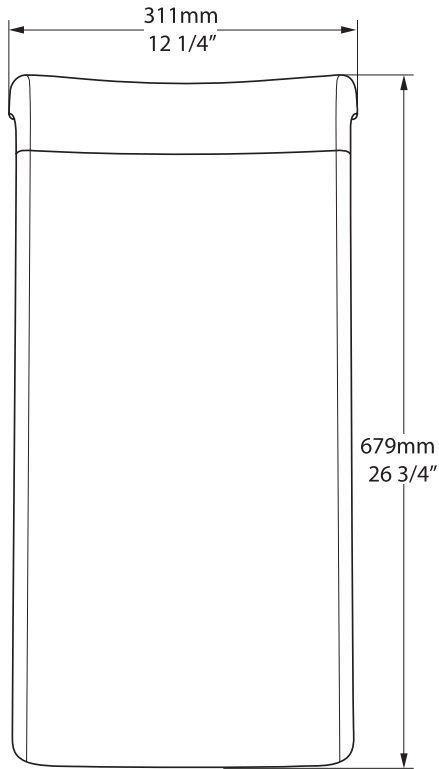

Barcelona Backrest BR-BAR-AN

Side view

Side view

Dedicated design for the Barcelona Classic, Eldon, Terrassa, Vetralla 1500 and Vetralla 1650 baths
 Exklusive Passform für die Wannemodelle Barcelona Classic, Eldon, Terrassa, Vetralla 1500 und Vetralla 1650 baths
 Dossier spécial pour baignoires Barcelona Classic, Eldon, Terrassa, Vetralla 1500 et Vetralla 1650 baths
 Diseño especial para las bañeras Barcelona Classic, Eldon, Terrassa, Vetralla 1500 y Vetralla 1650 baths
 Disegno dedicato alle vasche Barcelona Classic, Eldon, Terrassa, Vetralla 1500 e Vetralla 1650 baths

BR-BAR-AN

*All measurements subject to +/-5% tolerance

Recommended for:
 Barcelona Classic, Eldon, Terrassa, Vetralla 1500 and Vetralla 1650.