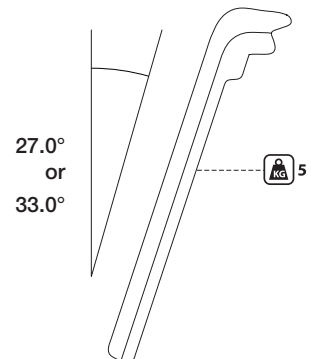

Barcelona Backrest BR-BAR-AN

Side view

Side view

Dedicated design for the Barcelona Classic, Eldon, Terrassa, Vetralla 1500 and Vetralla 1650 baths
 Exklusive Passform für die Wannemodelle Barcelona Classic, Eldon, Terrassa, Vetralla 1500 und Vetralla 1650 baths
 Dossier spécial pour baignoires Barcelona Classic, Eldon, Terrassa, Vetralla 1500 et Vetralla 1650 baths
 Diseño especial para las bañeras Barcelona Classic, Eldon, Terrassa, Vetralla 1500 y Vetralla 1650 baths
 Disegno dedicato alle vasche Barcelona Classic, Eldon, Terrassa, Vetralla 1500 e Vetralla 1650 baths

BR-BAR-AN

*All measurements subject to +/-5% tolerance

Recommended for:
 Barcelona Classic, Eldon, Terrassa, Vetralla 1500 and Vetralla 1650.