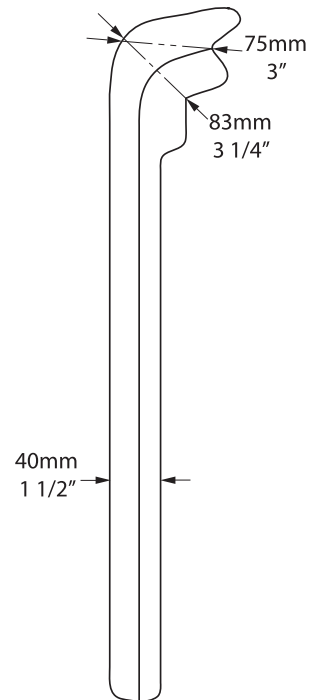

Barcelona Backrest BR-BAR-AN

Side view

Side view

Dedicated design for the Barcelona Classic, Eldon, Terrassa, Vetralla 1500 and Vetralla 1650 baths
 Exklusive Passform für die Wannemodelle Barcelona Classic, Eldon, Terrassa, Vetralla 1500 und Vetralla 1650 baths
 Dossier spécial pour baignoires Barcelona Classic, Eldon, Terrassa, Vetralla 1500 et Vetralla 1650 baths
 Diseño especial para las bañeras Barcelona Classic, Eldon, Terrassa, Vetralla 1500 y Vetralla 1650 baths
 Disegno dedicato alle vasche Barcelona Classic, Eldon, Terrassa, Vetralla 1500 e Vetralla 1650 baths

BR-BAR-AN

*All measurements subject to +/-5% tolerance

Recommended for:
 Barcelona Classic, Eldon, Terrassa, Vetralla 1500 and Vetralla 1650.