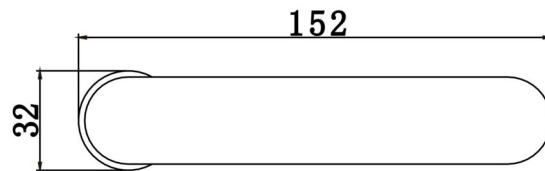

**BATHROOMWARE**

**COVE TOILET ROLL HOLDER**  
**SATIN NICKEL**

**PRODUCT CODE : CVSNTRH**

**CONSTRUCTION : SOLID BRASS**

**FINISH : SATIN NICKEL PVD**

**WARRANTY : 10 YEAR REPLACEMENT WARRANTY**