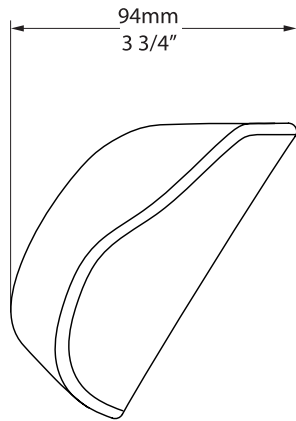

## Amalfi Headrest HR-AML-BK

Side view

Front view

Amalfi Headrest - Black  
Abnehmbare Kopfstütze - Schwarz  
Repose-tête adapté - Noir  
Reposacabezas - Negro  
Poggiatesta speciale - Nero

\*All measurements subject to +/-5% tolerance