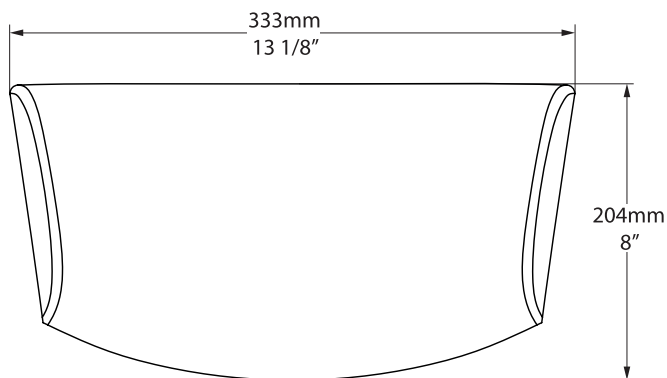

## Amalfi Headrest HR-AML-BK

Side view

Front view

Amalfi Headrest - Black  
Abnehmbare Kopfstütze - Schwarz  
Repose-tête adapté - Noir  
Reposacabezas - Negro  
Poggiatesta speciale - Nero

\*All measurements subject to +/-5% tolerance